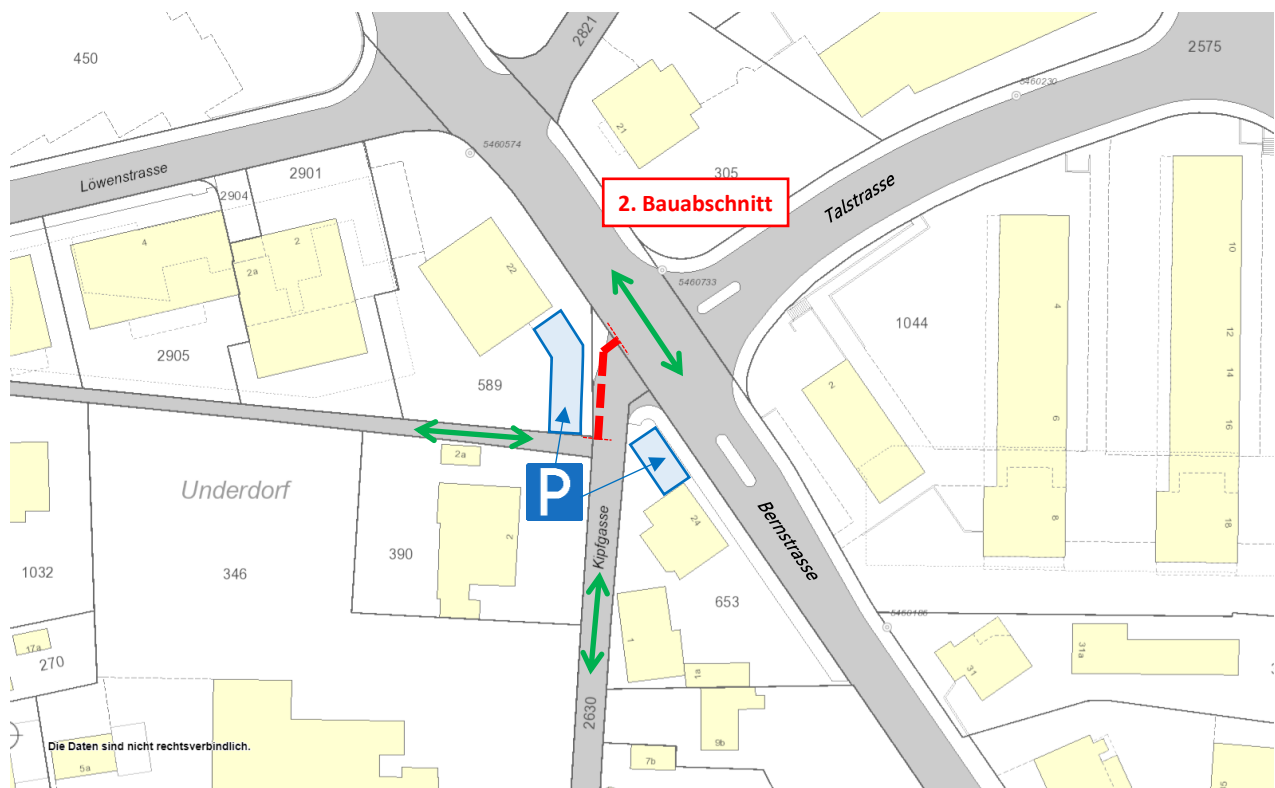

Anwohnerinformation Wärmeverbund Zentrum Ost – Leitungsnetz LOS 3

Information zu den Bauarbeiten

Werte Anwohnerinnen und Anwohner:

Die Bauarbeiten für den Zusammenschluss des Fernwärme- und Elektronetzes in der Kipfgrasse beginnen:

Ab Montag, 13. Juni 2022 und dauern bis ca. Freitag, 24. Juni 2022

Bei ungünstiger Witterung können sich die Bauarbeiten zeitlich verschieben und verzögern.

Die Arbeiten werden sukzessive in mehreren Abschnitten ausgeführt (siehe Plan).

Die Zufahrt zu den privaten Abstellplätzen und Garagen, wird weiterhin möglich sein. Mit einzelnen, temporären Einschränkungen während den Aushubarbeiten ist jedoch zu rechnen.

Über die weiteren Bauphasen werden die betroffenen Anwohnerinnen und Anwohner, abschnittsweise, separat informiert.

Es wird alles daran gesetzt die Einschränkungen so kurz wie möglich zu halten.

Wir danken Ihnen für Ihr Verständnis, für die durch die Bauarbeiten verursachten Unannehmlichkeiten.

Kontaktdaten und weitere Informationen:

Webseite: www.emag.energy/waerme
E-Mail: waerme@emag.energy
Telefon: +41 31 511 01 40